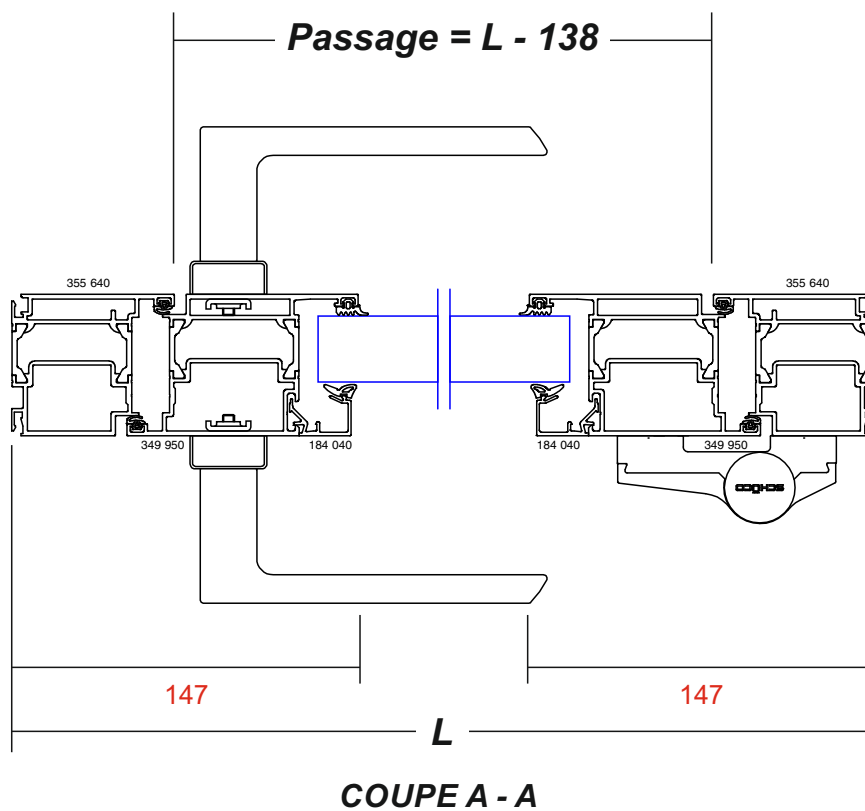

**PORTES
ADS60
COUPES**

**Variante avec seuil plat
398490 ■**

**Variante avec seuil plat
398490 ■**

COUPE B - B

**Variante avec seuil plat
398490 ■**

COUPE A - A

Variante avec seuil plat
398490 ■

COUPE B - B

COUPE A - A