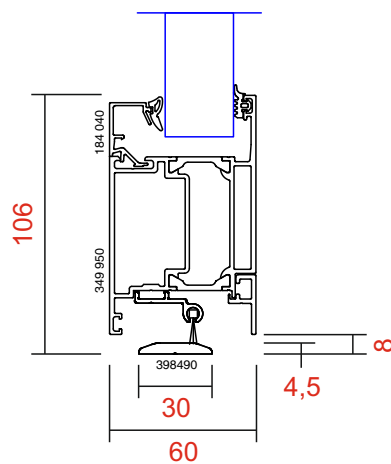

**PORTES
ADS60
COUPES**

**Variante avec seuil plat
398490 ■**

**Variante avec seuil plat
398490 ■**

COUPE B - B

**Variante avec seuil plat
398490 ■**

COUPE A - A

Variante avec seuil plat
398490 ■

COUPE B - B

COUPE A - A