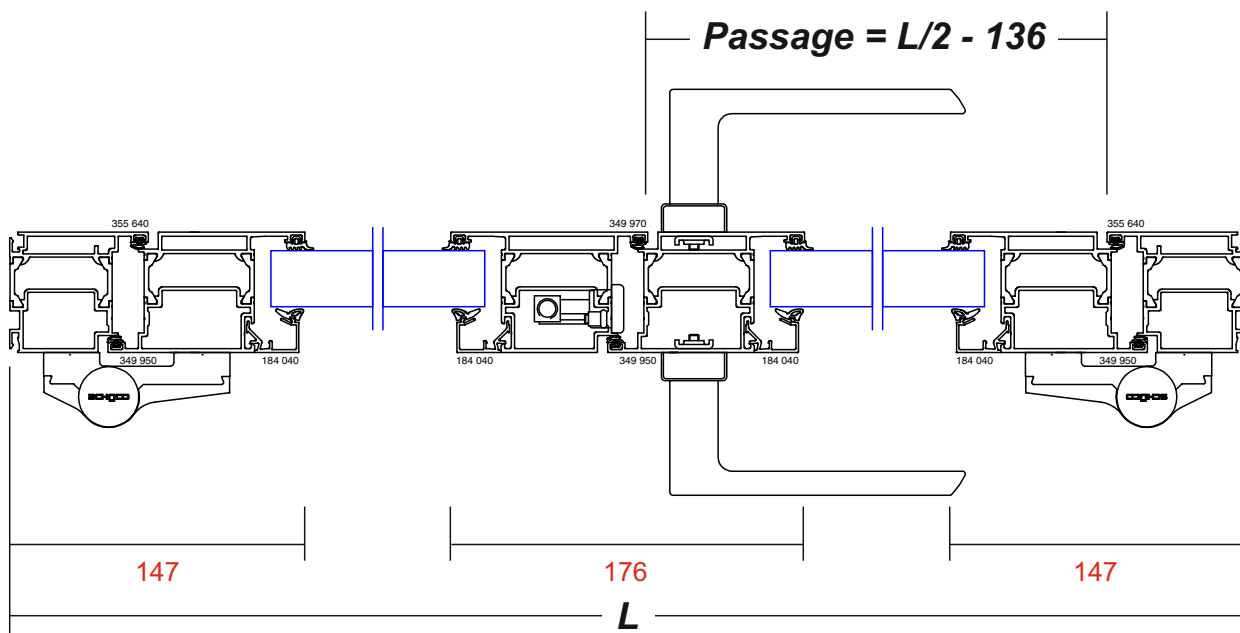

**PORTES
ADS60
COUPES**

**Variante avec seuil plat
398490 ■**

**Variante avec seuil plat
398490 ■**

COUPE B - B

**Variante avec seuil plat
398490 ■**

COUPE A - A

Variante avec seuil plat
398490 ■

COUPE B - B

COUPE A - A