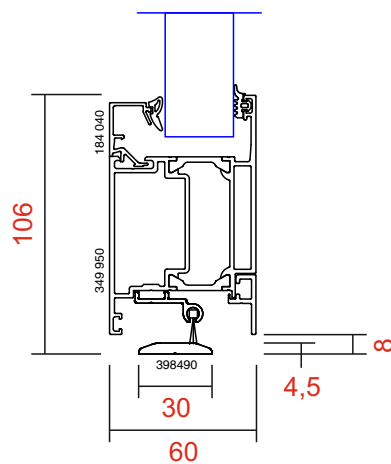

**PORTES
ADS60
COUPES**

**Variante avec seuil plat
398490 ■**

**Variante avec seuil plat
398490 ■**

COUPE B - B

**Variante avec seuil plat
398490 ■**

COUPE A - A

Variante avec seuil plat
398490 ■

COUPE B - B

COUPE A - A