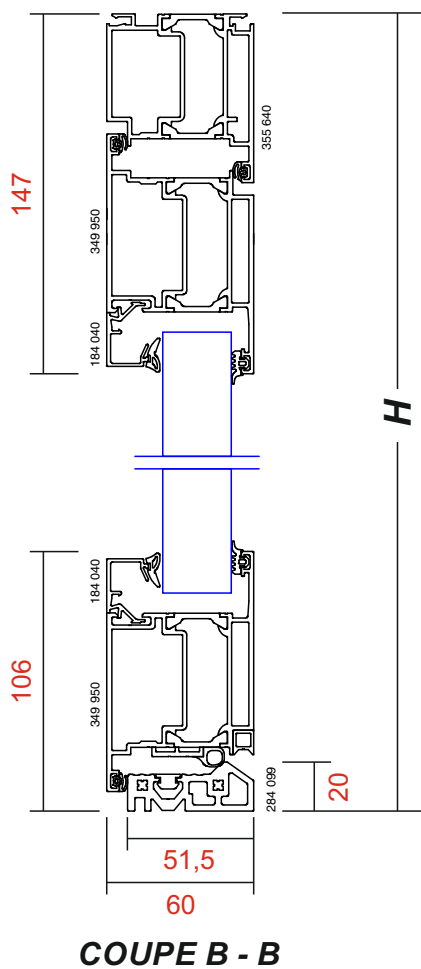

**PORTES
ADS60
COUPES**

**Variante avec seuil plat
398490 ■**

**Variante avec seuil plat
398490 ■**

COUPE B - B

**Variante avec seuil plat
398490 ■**

COUPE A - A

Variante avec seuil plat
398490 ■

COUPE B - B

COUPE A - A