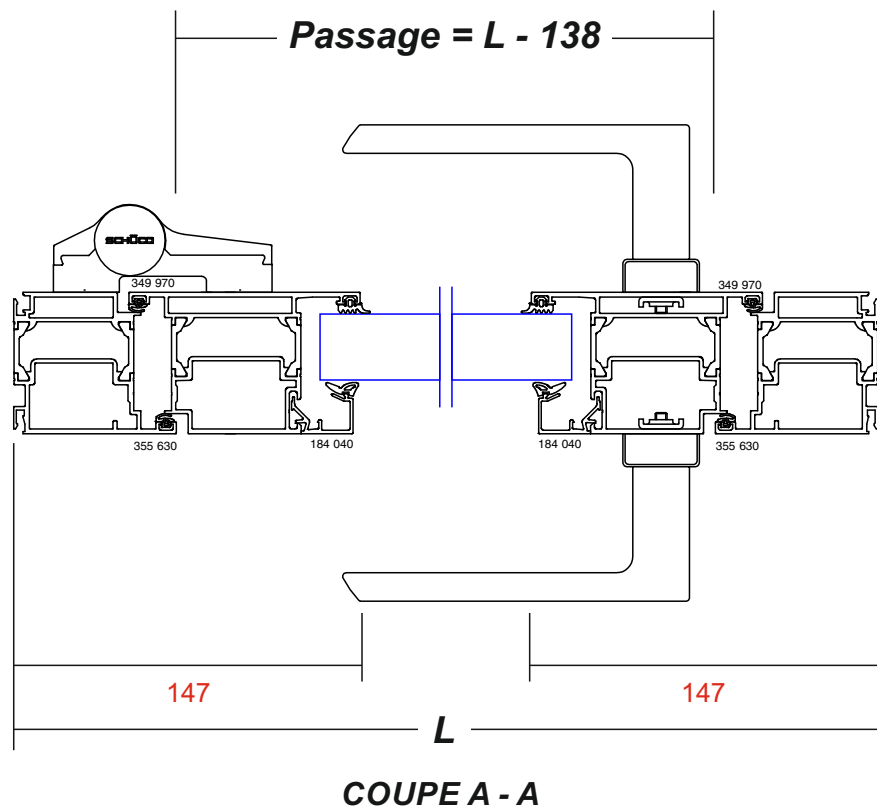

**PORTES
ADS60
COUPES**

**Variante avec seuil plat
398490 ■**

**Variante avec seuil plat
398490 ■**

COUPE B - B

**Variante avec seuil plat
398490 ■**

COUPE A - A

Variante avec seuil plat
398490 ■

COUPE B - B

COUPE A - A