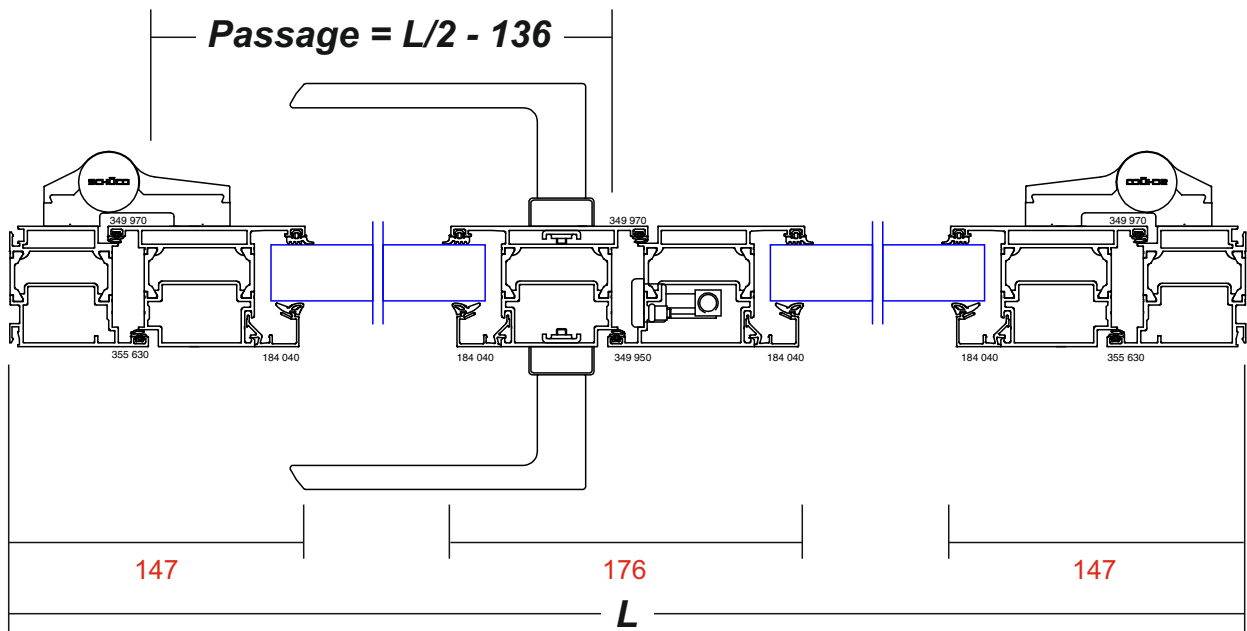

**PORTES
ADS60
COUPES**

**Variante avec seuil plat
398490 ■**

**Variante avec seuil plat
398490 ■**

COUPE B - B

**Variante avec seuil plat
398490 ■**

COUPE A - A

Variante avec seuil plat
398490 ■

COUPE B - B

COUPE A - A