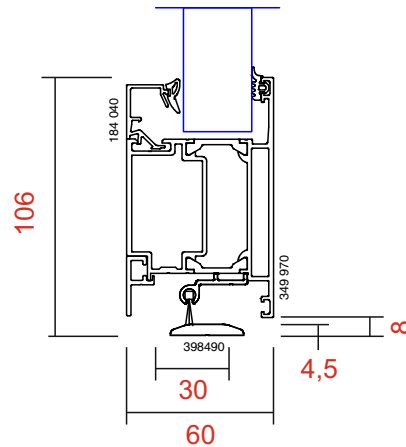

**PORTES
ADS60
COUPES**

**Variante avec seuil plat
398490 ■**

**Variante avec seuil plat
398490 ■**

COUPE B - B

**Variante avec seuil plat
398490 ■**

COUPE A - A

Variante avec seuil plat
398490 ■

COUPE B - B

COUPE A - A