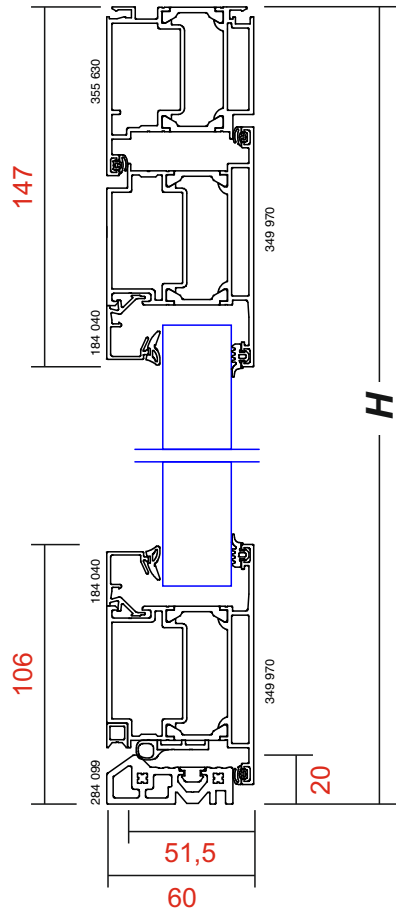

**PORTES
ADS60
COUPES**

**Variante avec seuil plat
398490 ■**

**Variante avec seuil plat
398490 ■**

COUPE B - B

**Variante avec seuil plat
398490 ■**

COUPE A - A

Variante avec seuil plat
398490 ■

COUPE B - B

COUPE A - A