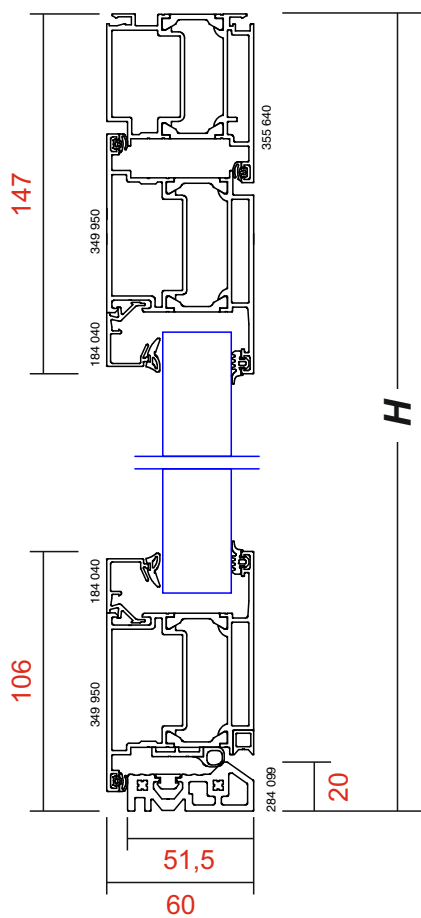

**PORTES
ADS60
COUPES**

**Variante avec seuil plat
398490 ■**

**Variante avec seuil plat
398490 ■**

COUPE B - B

**Variante avec seuil plat
398490 ■**

COUPE A - A

Variante avec seuil plat
398490 ■

COUPE B - B

COUPE A - A