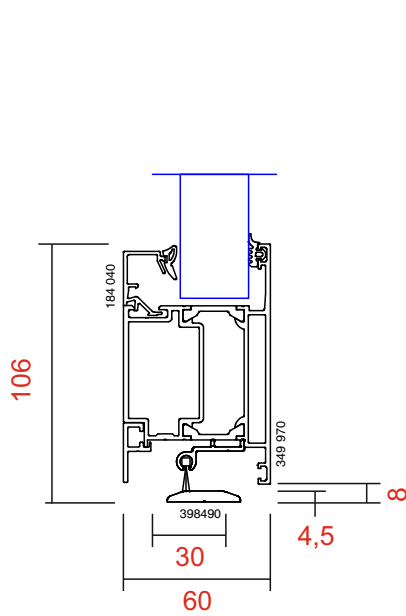

**PORTES
ADS60
COUPES**

**Variante avec seuil plat
398490 ■**

**Variante avec seuil plat
398490 ■**

COUPE B - B

**Variante avec seuil plat
398490 ■**

COUPE A - A

Variante avec seuil plat
398490 ■

COUPE B - B

COUPE A - A