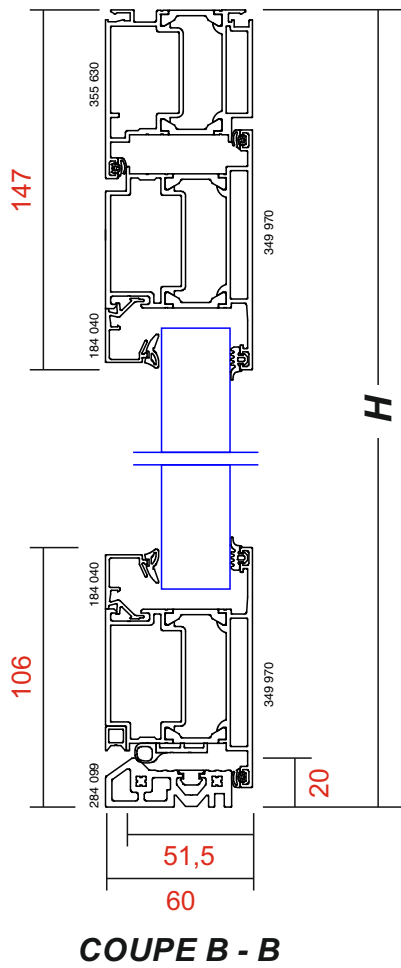

**PORTES
ADS60
COUPES**

**Variante avec seuil plat
398490 ■**

**Variante avec seuil plat
398490 ■**

COUPE B - B

**Variante avec seuil plat
398490 ■**

COUPE A - A

Variante avec seuil plat
398490 ■

COUPE B - B

COUPE A - A